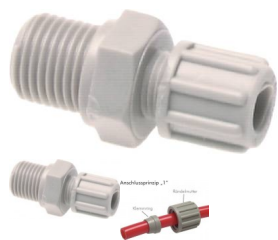

## CK 184 PA

Rak skruvkoppling G 1/8" - 6x4 mm, PA anslutningstyp 1.

Betyg: Inte betygsatt ännu

**Pris**

Pris 26,60 kr

Pris utan moms 21,28 kr

Rabatt

Momsbelopp 5,32 kr

### Beskrivning

**Technical data**

Material PA\*\* Principle 1\*

Screw-in thread G 1/8"

Hose Ø outside x inside [mm] 6 x 4

Connection principle 1\*

Temperature range [°C] +5 bis +60